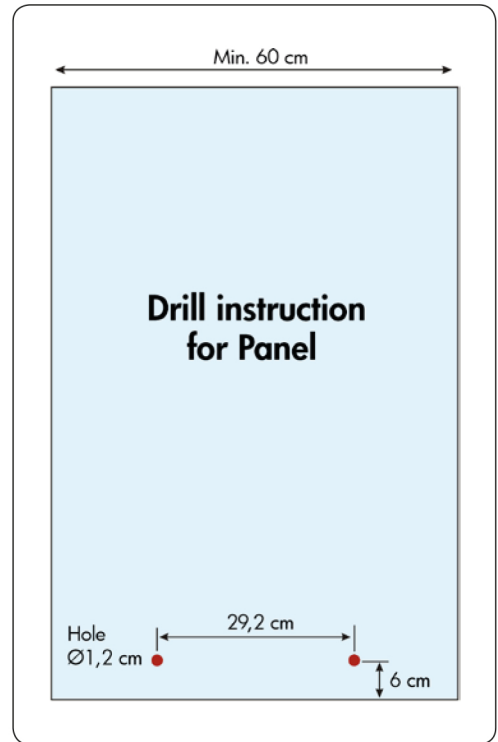

 Solid holder for plates of 3-10 mm thickness. The black plastic foot can be filled with 15 liters of water. Suitable for outdoor use. Please add antifreeze if below 0° C degrees. For larger plates use several holders.

 Solide Halterung für Panele mit einer Dicke von 3-10 mm. Der schwarze Kunststofffuß kann mit 15 Liter Wasser gefüllt werden. Für den Aussen-bereich geeignet. Bei Kältegrade mit Frostschutzmittel nachfüllen. Für grosse Platten kan mehrere Halter verwendet werden.