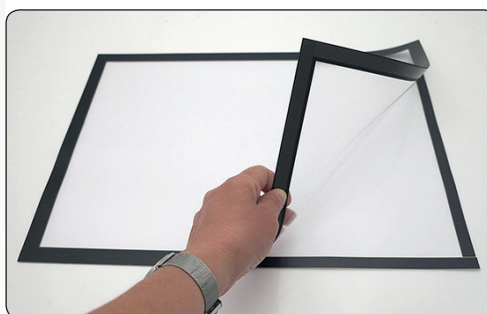

🇬🇧 Plastic pocket with black border and self adhesive back - easy to mount on smooth surfaces. The prints can be seen from both in- and outside - when mounted on glass. Horizontal or vertical mounting. Magnetic closure makes it easy to change the print.

🇩🇪 Kunststofftasche mit schwarzem Rahmen und selbstklebender Rückseite. Kann leicht auf glatten Oberflächen geklebt und sowohl Horizontal und Vertikal angebracht werden. Beim Anbringen auf einer Scheiben, kann die Botschaft von beiden Seiten gesehen werden. Leicht zu wechselnde Botschaft durch den Magnetverschluss.

🇩🇰 Plastlomme med sort kant og selvklæbende bagside - sættes let op på glatte overflader. Dobbeltsidet ved klæb på vinduer - printene ses både inde og ude. Horizontal eller vertikal op-hæng. Magnetluk gør - at budskabet let skiftes.

Model	Art. no.	Print size	Colour
248	6854	29,7 x 21 cm A4	Transparent / black
248	6855	42 x 29,7 cm A3	Transparent / black