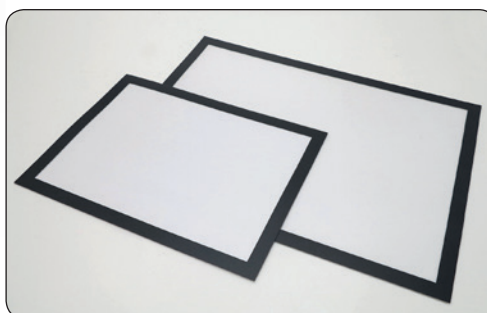

🇬🇧 Plastic pocket with black border and self adhesive back - easy to mount on smooth surfaces. The prints can be seen from both in- and outside - when mounted on glass. Horizontal or vertical mounting. Magnetic closure makes it easy to change the print.

🇩🇪 Kunststofftasche mit schwarzem Rahmen und selbstklebender Rückseite. Kann leicht auf glatten Oberflächen geklebt und sowohl Horizontal und Vertikal angebracht werden. Beim Anbringen auf einer Scheiben, kann die Botschaft von beiden Seiten gesehen werden. Leicht zu wechselnde Botschaft durch den Magnetverschluss.

🇩🇰 Plastlomme med sort kant og selvklæbende bagside - sættes let op på glatte overflader. Dobbeltsidet ved klæb på vinduer - printene ses både inde og ude. Horizontal eller vertikal op-hæng. Magnetluk gør - at budskabet let skiftes.

Model	Art. no.	Print size	Colour
248	6854	29,7 x 21 cm A4	Transparent / black
248	6855	42 x 29,7 cm A3	Transparent / black