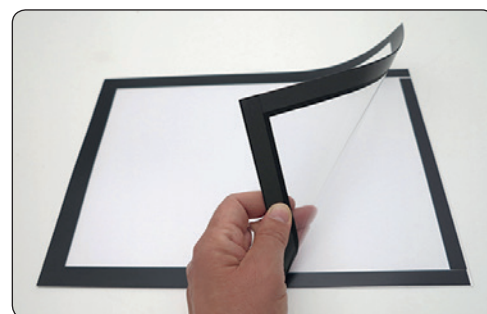

🇬🇧 Plastic pocket with black border and self adhesive back - easy to mount on smooth surfaces. The prints can be seen from both in- and outside - when mounted on glass. Horizontal or vertical mounting. Magnetic closure makes it easy to change the print.

🇩🇪 Kunststofftasche mit schwarzem Rahmen und selbstklebender Rückseite. Kann leicht auf glatten Oberflächen geklebt und sowohl Horizontal und Vertikal angebracht werden. Beim Anbringen auf einer Scheiben, kann die Botschaft von beiden Seiten gesehen werden. Leicht zu wechselnde Botschaft durch den Magnetverschluss.

🇩🇰 Plastlomme med sort kant og selvklæbende bagside - sættes let op på glatte overflader. Dobbeltsidet ved klæb på vinduer - printene ses både inde og ude. Horizontal eller vertikal op-hæng. Magnetluk gør - at budskabet let skiftes.

Model	Art. no.	Print size	Colour
248	6854	29,7 x 21 cm A4	Transparent / black
248	6855	42 x 29,7 cm A3	Transparent / black